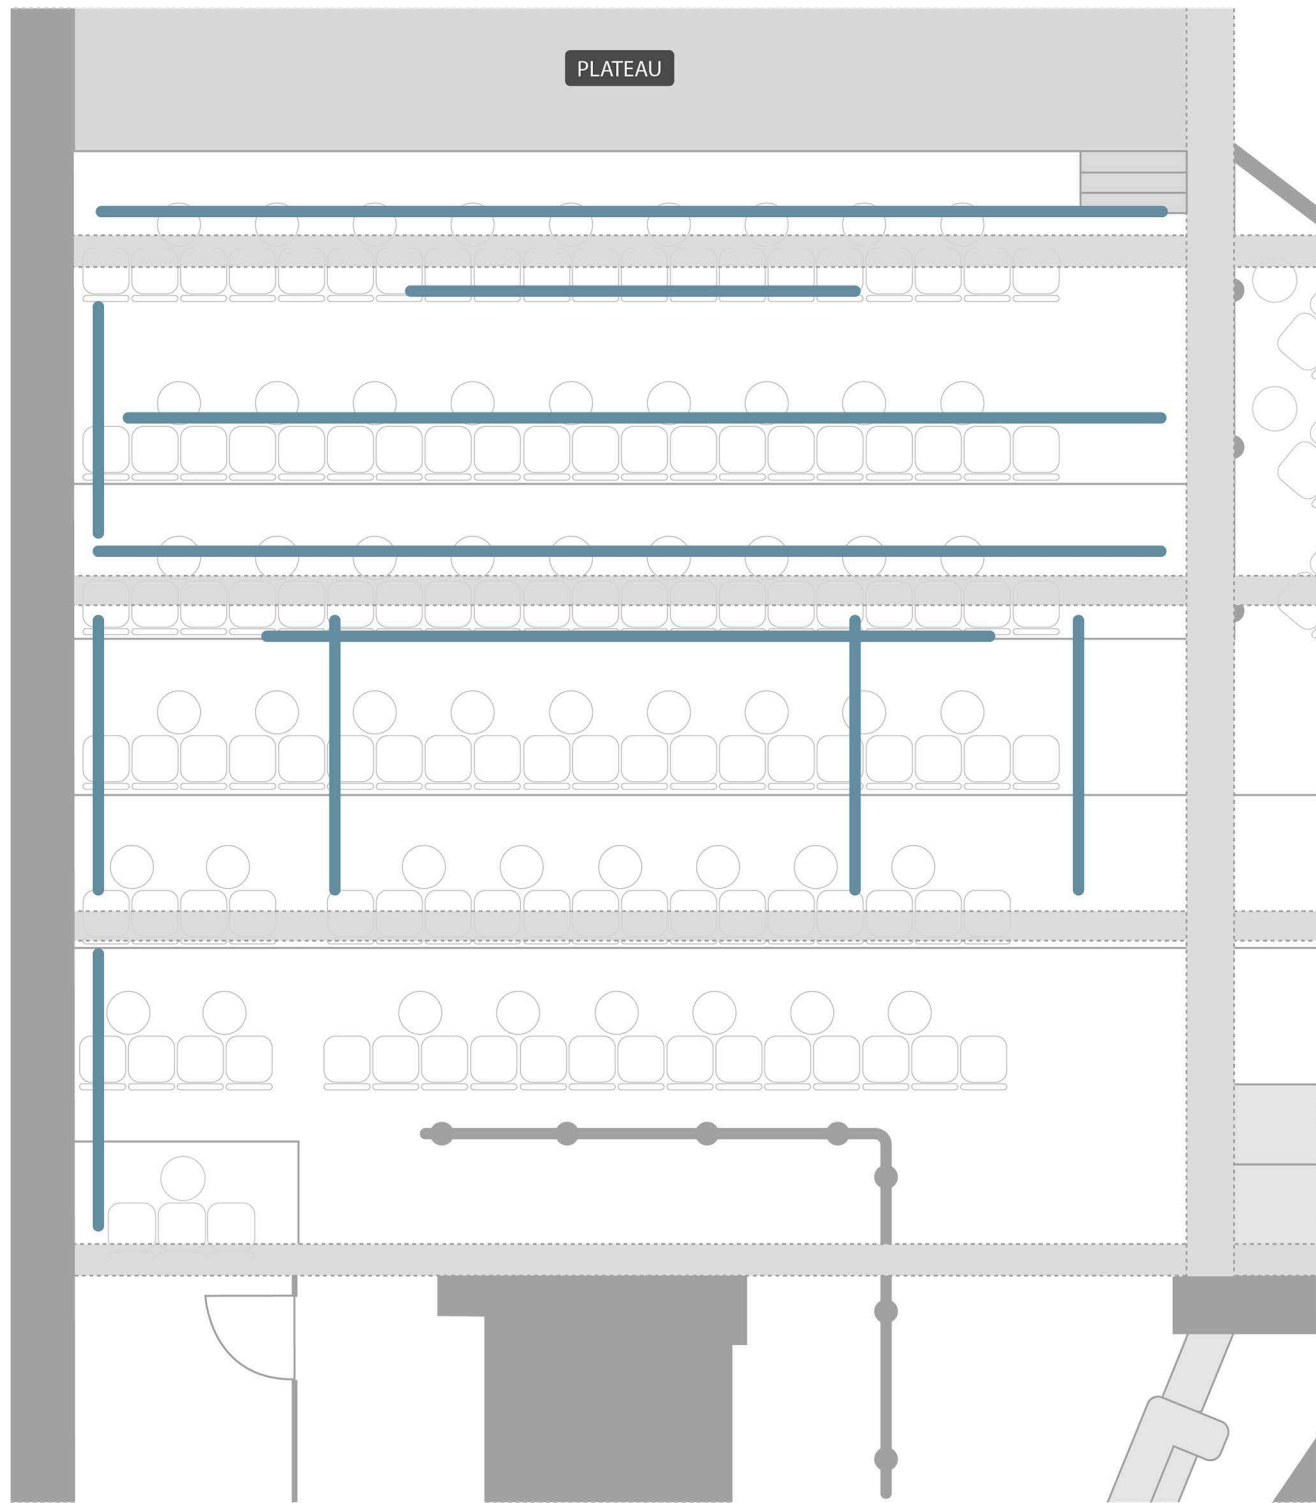

COMEDIE EN ÎLE LA SALLE

perches

Perches

Poutres

COMÉDIE
EN ÎLE