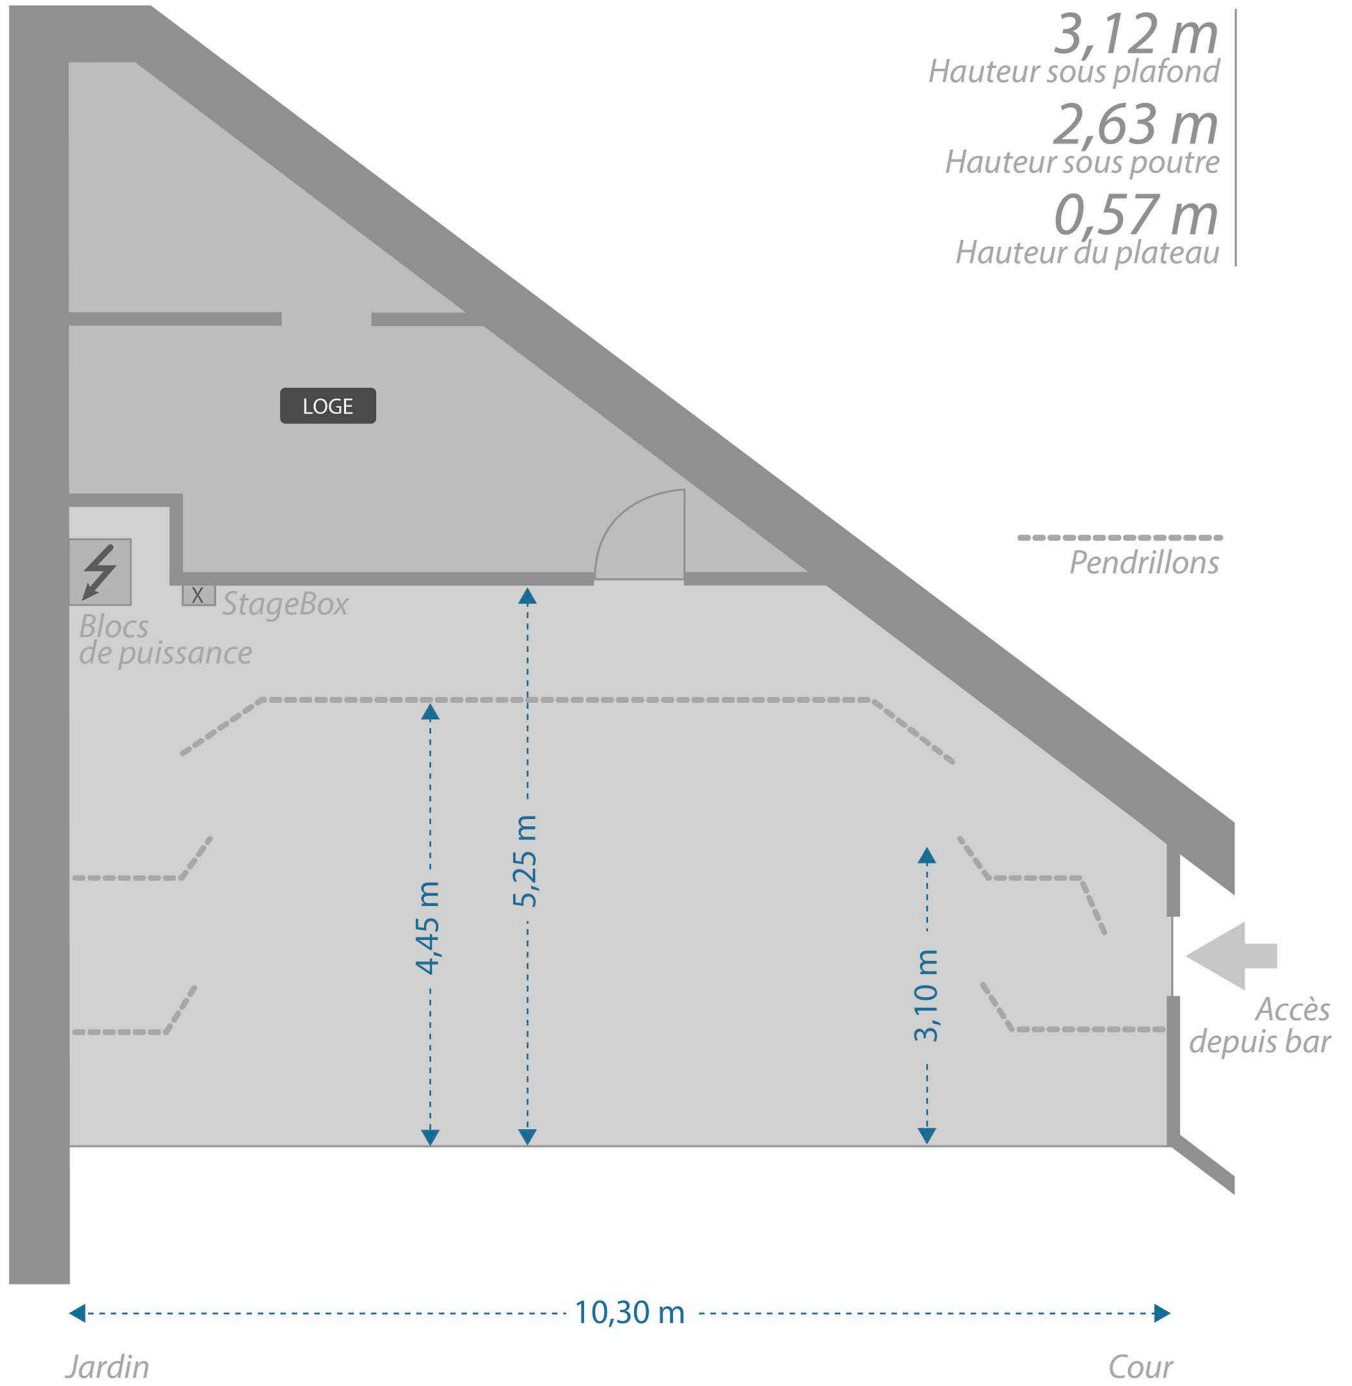

## Plateau

---

Largeur	10,30 m
Profondeur	5,25 m à jardin et au centre 3,10 m à cour 4,45 m en moyenne avec pendrillons
Hauteur	3,12 m (2,63 m sous poutres)

### Salle

5 perches parallèles au plateau à  
5 m / 4 m / 2,70 m / 1 m / 0,50 m du plateau

16 lignes doublées 2kw

### Plateau

12 perches parallèles sur 5m de profondeur dont 5 perches de la largeur du plateau  
3 perches perpendiculaires à l'avant-scène  
Hauteur sous perches 3 m

8 lignes doublées 2kw à l'avant-scène  
8 lignes doublées 2kw milieu scène  
16 lignes doublées 2kw fond scène

# COMEDIE EN ÎLE LE PLATEAU

1 m