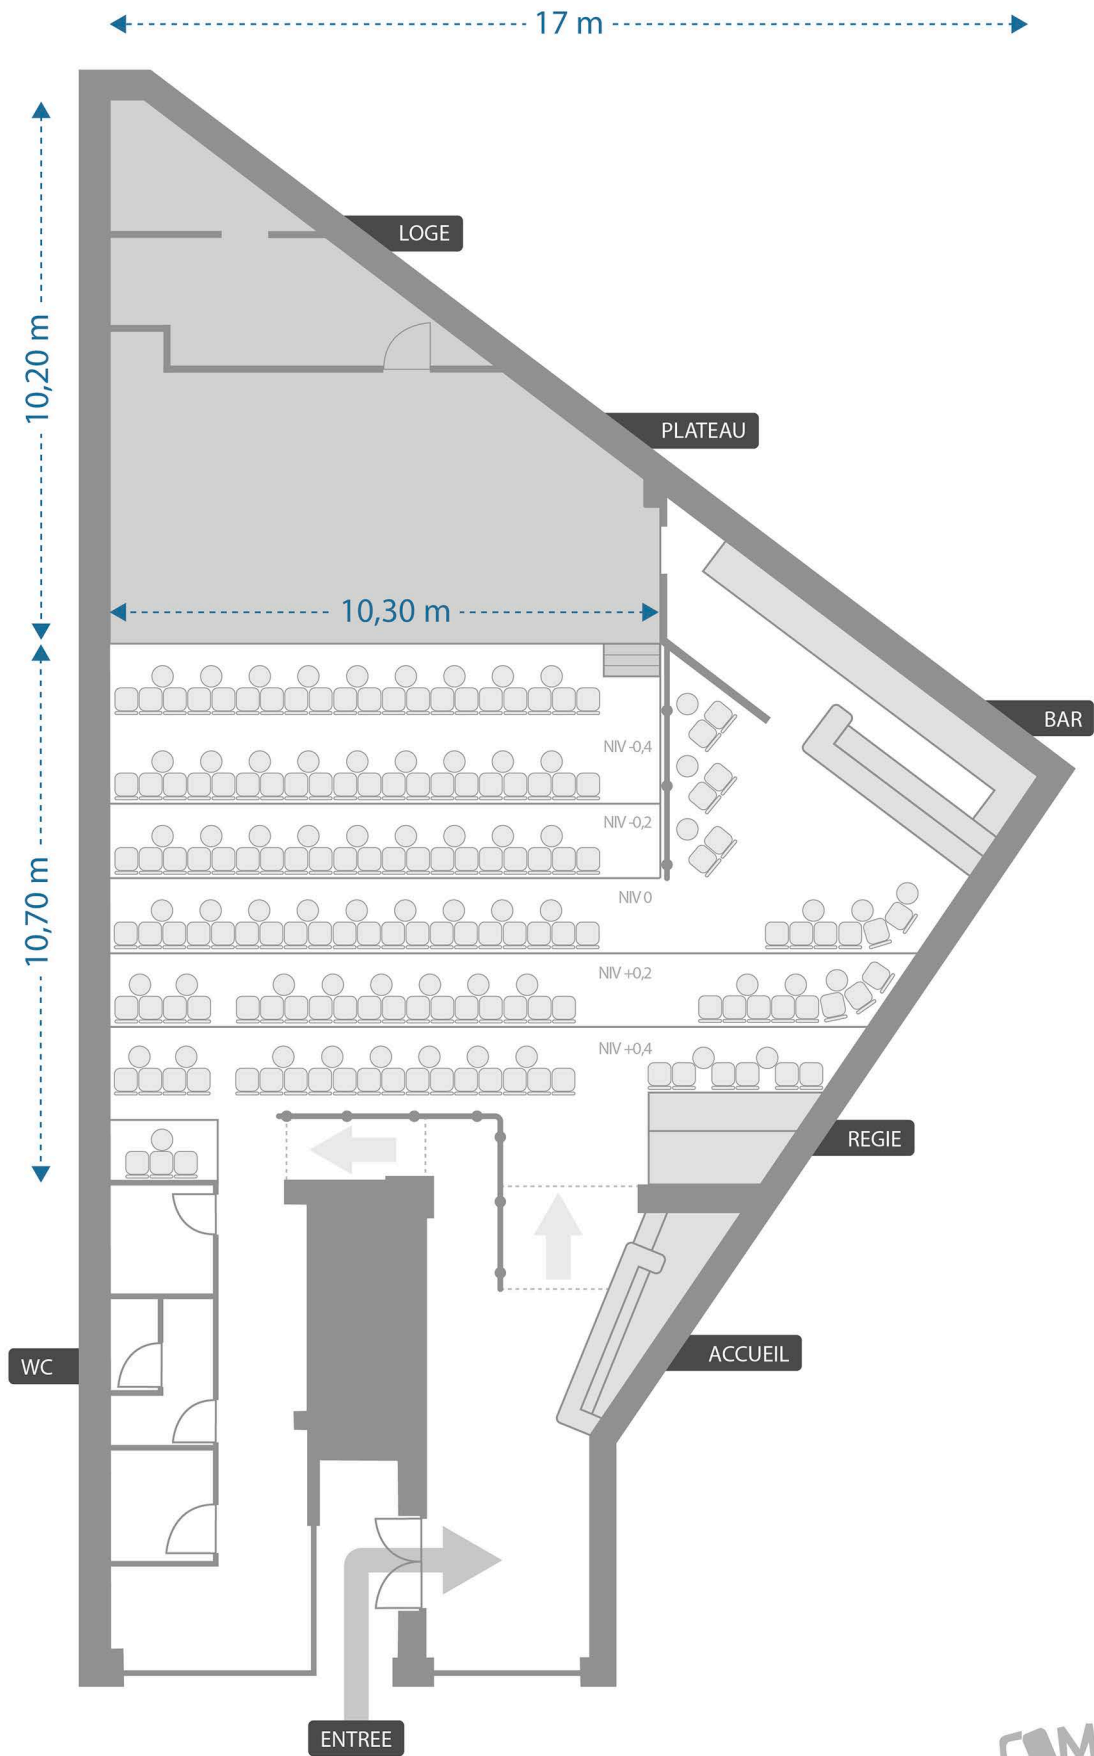

COMEDIE EN ÎLE LA SALLE